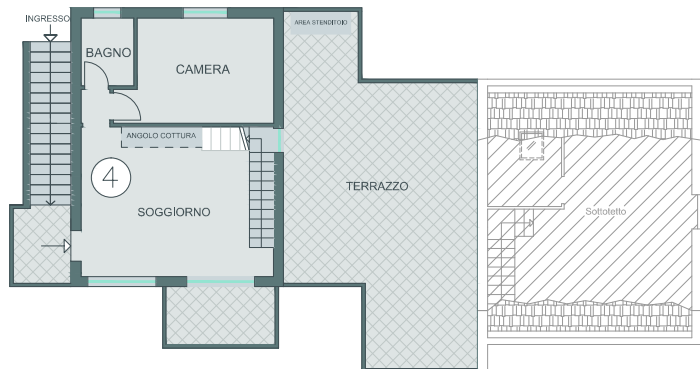

PIANTA PIANO PRIMO

PIANTA SEMI-INTERRATO - BOX

PIANTA PIANO SECONDO

**METRATURE:**

- Superficie Coperta: mq. 103 ca.
- Superficie Box: mq. 20 ca.
- Sup. Terrazzi/Ingresso: mq. 106 ca.
- Superficie Posto Auto: mq. 30 ca.
- Superficie Giardino: mq. 33 ca.

**"RESIDENZA DEGLI ULIVI"**

MONTICELLO (FINALE LIGURE)  
VILLA 2, APPARTAMENTO 4