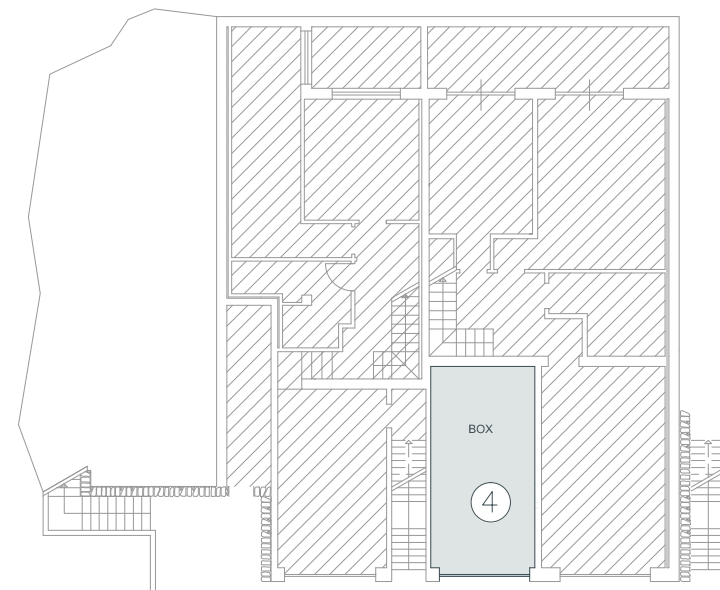

PIANTA PIANO PRIMO

PIANTA SEMI-INTERRATO - BOX

PIANTA PIANO SECONDO

**METRATURE:**

- Superficie Coperta: mq. 103 ca.
- Superficie Box: mq. 20 ca.
- Sup. Terrazzi/Ingresso: mq. 106 ca.
- Superficie Posto Auto: mq. 30 ca.
- Superficie Giardino: mq. 33 ca.

**"RESIDENZA DEGLI ULIVI"**

MONTICELLO (FINALE LIGURE)  
VILLA 2, APPARTAMENTO 4